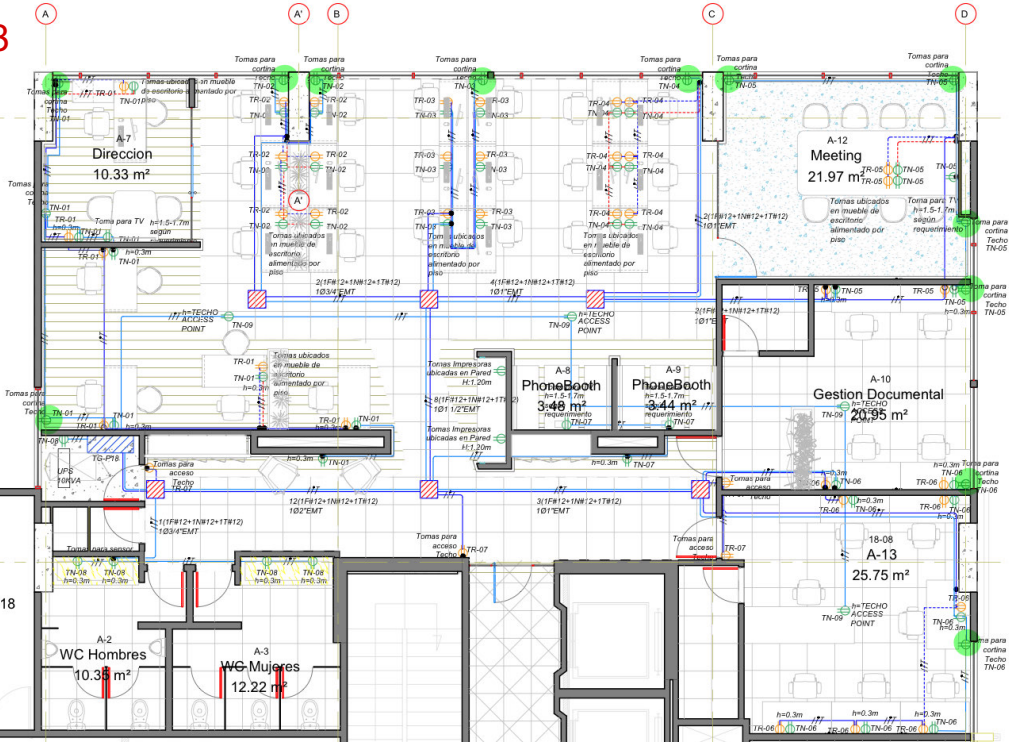

PISO 18 Publicó

1

2

A-1
C. Aires piso 18
15.52 m²

A-2
WC Hombres
10.35 m²

A-3
WC Mujeres
12.22 m²

A-7
Dirección
10.33 m²

A-8
PhoneBooth
3.48 m²

A-9
PhoneBooth
3.44 m²

A-10
Gestion Documental
20.95 m²

18-08
25.75 m²

A-12
Meeting
21.97 m²