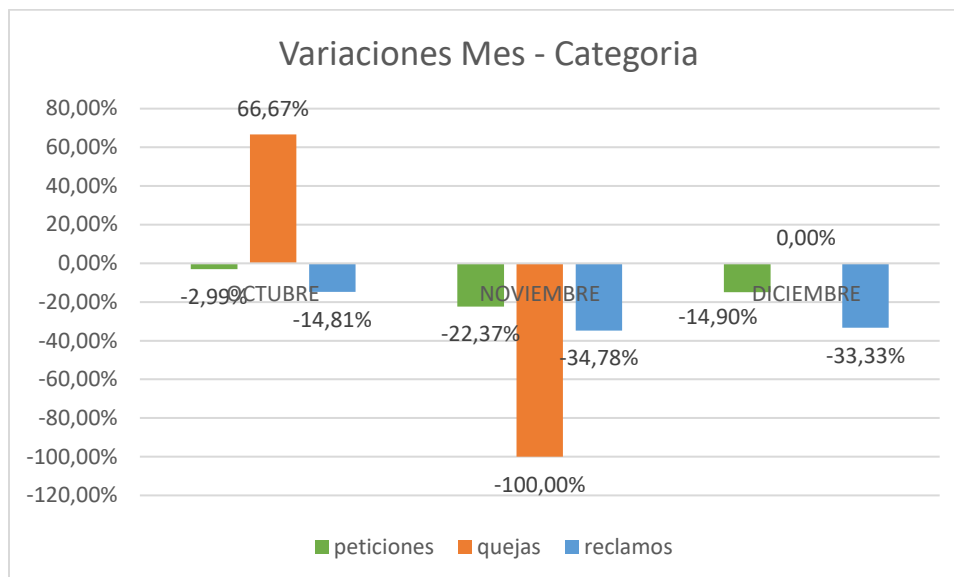

INFORME TRIMESTRAL DE PQRSD DE LOS MESES OCTUBRE, NOVIEMBRE Y DICIEMBRE DE 2022

PQRSD TRASLADOS POR COMPETENCIA EN LOS MESES DE OCTUBRE, NOVIEMBRE Y DICIEMBRE DE 2022

MESES	NÚMERO DE TRASLADOS	ENTIDADES A LAS QUE SE TRASLADA
Octubre	1	Gobernación de Bolívar
Noviembre	5	Superintendencia de Industria y Comercio
		Cámara de Comercio de Medellín
		Cámara de Comercio de Bogotá
Diciembre	2	Gobernación de Bolívar
		Cámara de Comercio de Bogotá