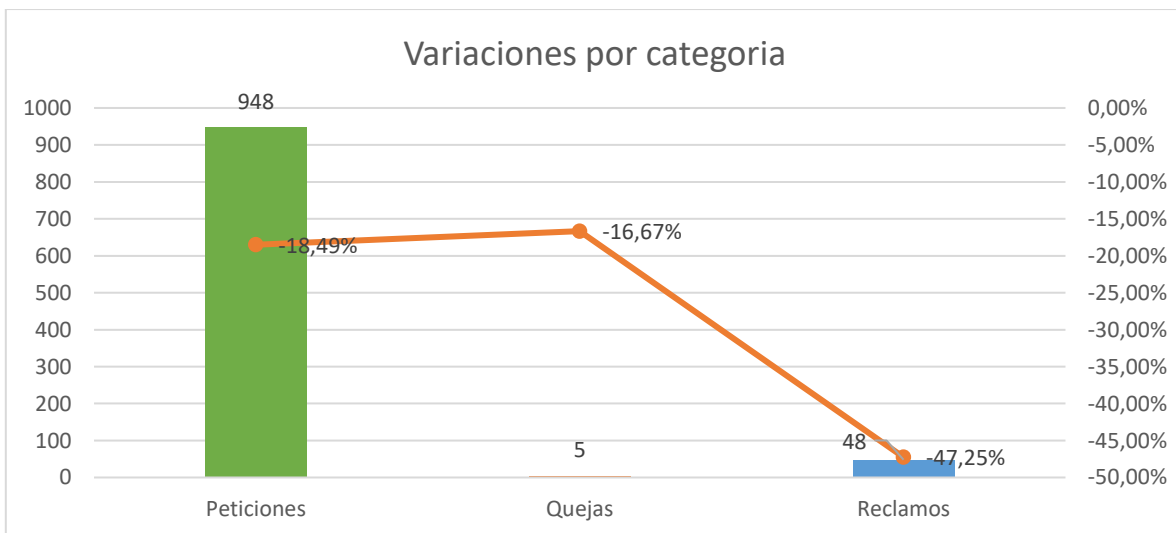

INFORME TRIMESTRAL DE PQRSD DE LOS MESES OCTUBRE, NOVIEMBRE Y DICIEMBRE DE 2022

PQRSD TRASLADOS POR COMPETENCIA EN LOS MESES DE OCTUBRE, NOVIEMBRE Y DICIEMBRE DE 2022

MESES	NÚMERO DE TRASLADOS	ENTIDADES A LAS QUE SE TRASLADA
Octubre	1	Gobernación de Bolívar
Noviembre	5	Superintendencia de Industria y Comercio
		Cámara de Comercio de Medellín
		Cámara de Comercio de Bogotá
Diciembre	2	Gobernación de Bolívar
		Cámara de Comercio de Bogotá