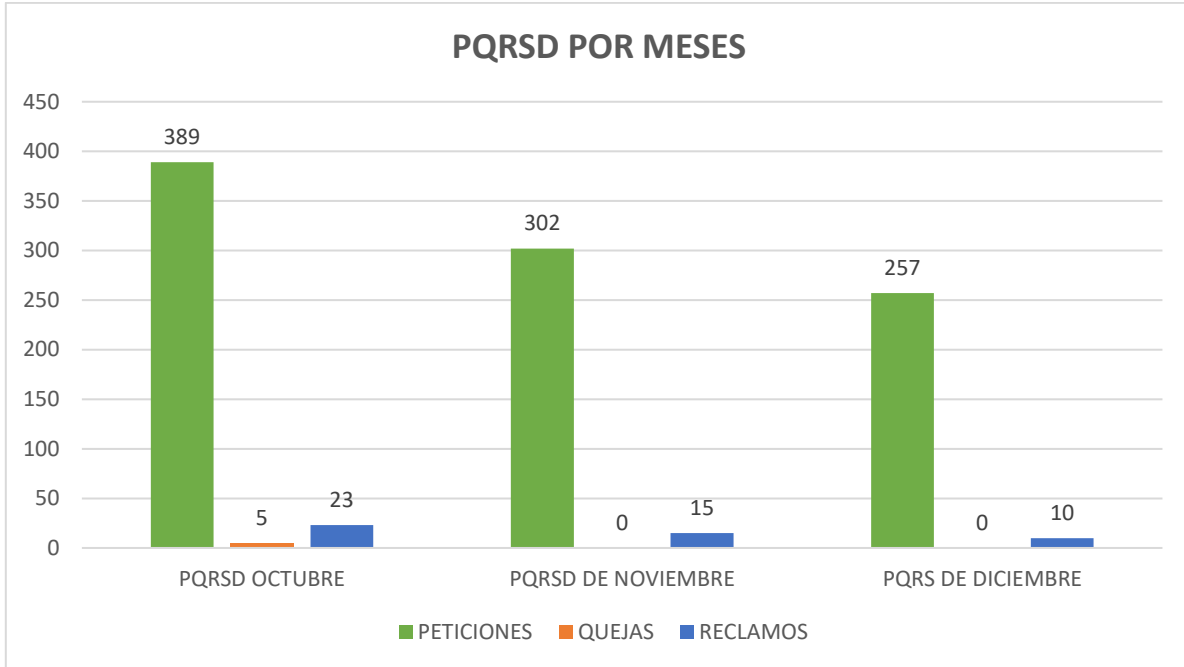

INFORME TRIMESTRAL DE PQRSD DE LOS MESES OCTUBRE, NOVIEMBRE Y DICIEMBRE DE 2022

PQRSD TRASLADOS POR COMPETENCIA EN LOS MESES DE OCTUBRE, NOVIEMBRE Y DICIEMBRE DE 2022

MESES	NÚMERO DE TRASLADOS	ENTIDADES A LAS QUE SE TRASLADA
Octubre	1	Gobernación de Bolívar
Noviembre	5	Superintendencia de Industria y Comercio
		Cámara de Comercio de Medellín
		Cámara de Comercio de Bogotá
Diciembre	2	Gobernación de Bolívar
		Cámara de Comercio de Bogotá