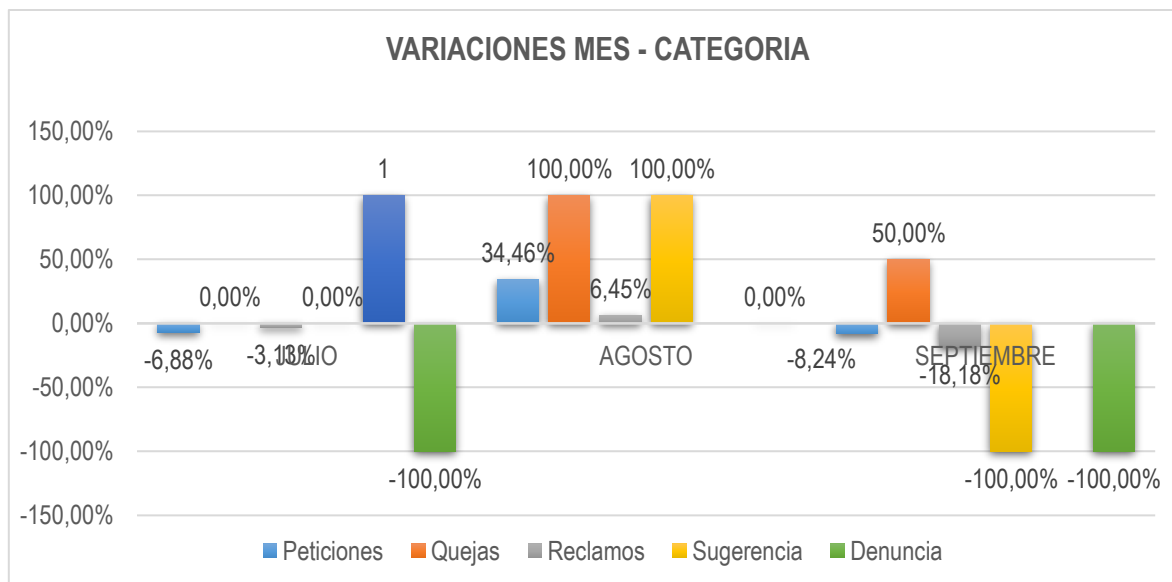

## INFORME TRIMESTRAL DE PQRSD DE LOS MESES JULIO, AGOSTO Y SEPTIEMBRE DE 2022

PQRSD TRASLADOS POR COMPETENCIA EN LOS MESES DE JULIO, AGOSTO Y SEPTIEMBRE DE 2022		
MESES	NÚMERO DE TRASLADOS	ENTIDADES A LAS QUE SE TRASLADA
Julio	3	Cámara de Comercio de la Guajira
		Cámara De Comercio de Valledupar
		Confederación Colombiana de Cámaras de Comercio – Confecámaras
Agosto	0	No Aplica
Septiembre	0	No Aplica

PROMEDIO DE RESPUESTA A LOS PQRSD EN LOS MESES DE JULIO, AGOSTO Y SEPTIEMBRE 2022		
MESES	TIPO DE SOLICITUDES	PROMEDIO DE RESPUESTA
Julio	Solicitud de Información y Documentos	Cinco (5) a diez (10) días hábiles
	Peticiones Ordinarias	Diez (10) a quince (15) días hábiles
Agosto	Solicitud de Información y Documentos	Cinco (5) a diez (10) días hábiles
	Peticiones Ordinarias	Diez (10) a quince (15) días hábiles
Septiembre	Solicitud de Información y Documentos	Cinco (5) a diez (10) días hábiles
	Peticiones Ordinarias	Diez (10) a quince (15) días hábiles