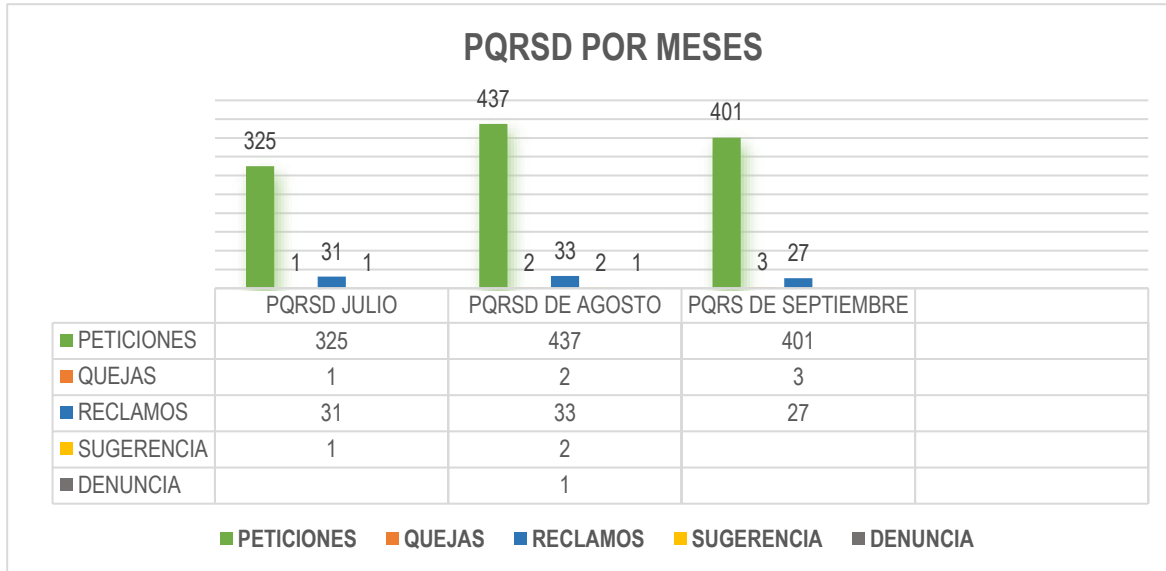

## INFORME TRIMESTRAL DE PQRSD DE LOS MESES JULIO, AGOSTO Y SEPTIEMBRE DE 2022

PQRSD TRASLADOS POR COMPETENCIA EN LOS MESES DE JULIO, AGOSTO Y SEPTIEMBRE DE 2022		
MESES	NÚMERO DE TRASLADOS	ENTIDADES A LAS QUE SE TRASLADA
Julio	3	Cámara de Comercio de la Guajira
		Cámara De Comercio de Valledupar
		Confederación Colombiana de Cámaras de Comercio – Confecámaras
Agosto	0	No Aplica
Septiembre	0	No Aplica