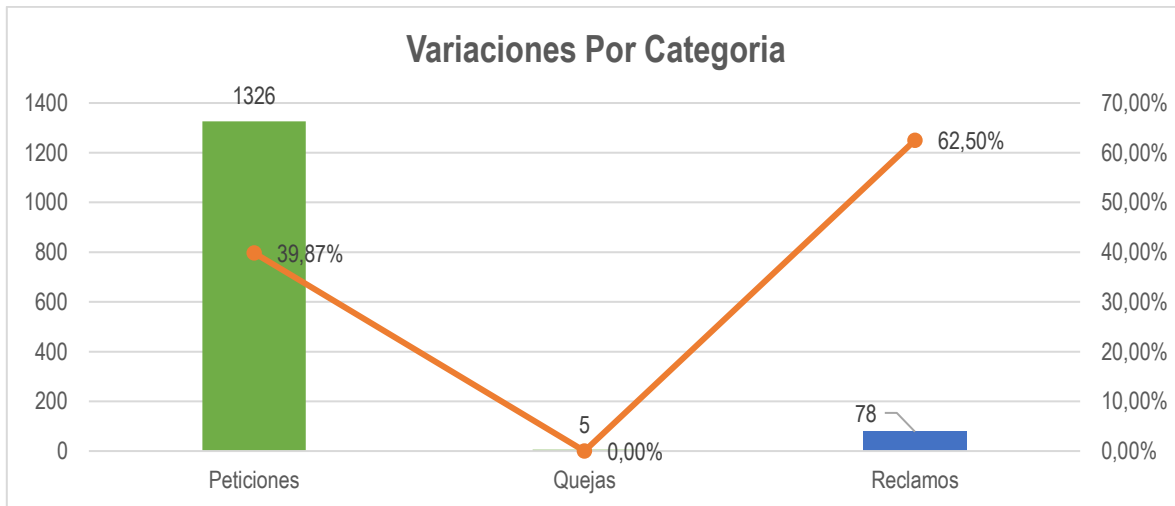

Fecha de publicación: 23 de mayo de 2023

INFORME TRIMESTRAL DE PQRSD DE LOS MESES ENERO, FEBRERO Y MARZO DE 2023

PQRSD TRASLADOS POR COMPETENCIA EN LOS MESES DE ENERO, FEBRERO Y MARZO DE 2023		
MESES	NÚMERO DE TRASLADOS	ENTIDADES A LAS QUE SE TRASLADA
Enero	0	N/A
Febrero	4	Cámara de Comercio de Bogotá
		Superintendencia de Industria y Comercio
		Cámara de Comercio de Aburra del Sur
		Cámara de Comercio de Cali
Marzo	2	Cámara de Comercio de Honda
		Cámara de Comercio de Bogotá

PROMEDIO DE RESPUESTA A LOS PQRS D EN LOS MESES DE ENERO, FEBRERO Y MARZO DE 2023		
MESES	TIPO DE SOLICITUDES	PROMEDIO DE RESPUESTA
Enero	Solicitud de Información y Documentos	Cinco (5) a diez (10) días hábiles
	Peticiones Ordinarias	Diez (10) a quince (15) días hábiles
Febrero	Solicitud de Información y Documentos	Cinco (5) a diez (10) días hábiles
	Peticiones Ordinarias	Diez (10) a quince (15) días hábiles
Marzo	Solicitud de Información y Documentos	Cinco (5) a diez (10) días hábiles
	Peticiones Ordinarias	Diez (10) a quince (15) días hábiles

Cabe aclarar que las solicitudes que son resueltas por un término superior a quince (15) días hábiles, son atendidas de conformidad con lo establecido en el parágrafo del artículo 14 de la Ley 1755 del 2015, el cual a literal dispone: