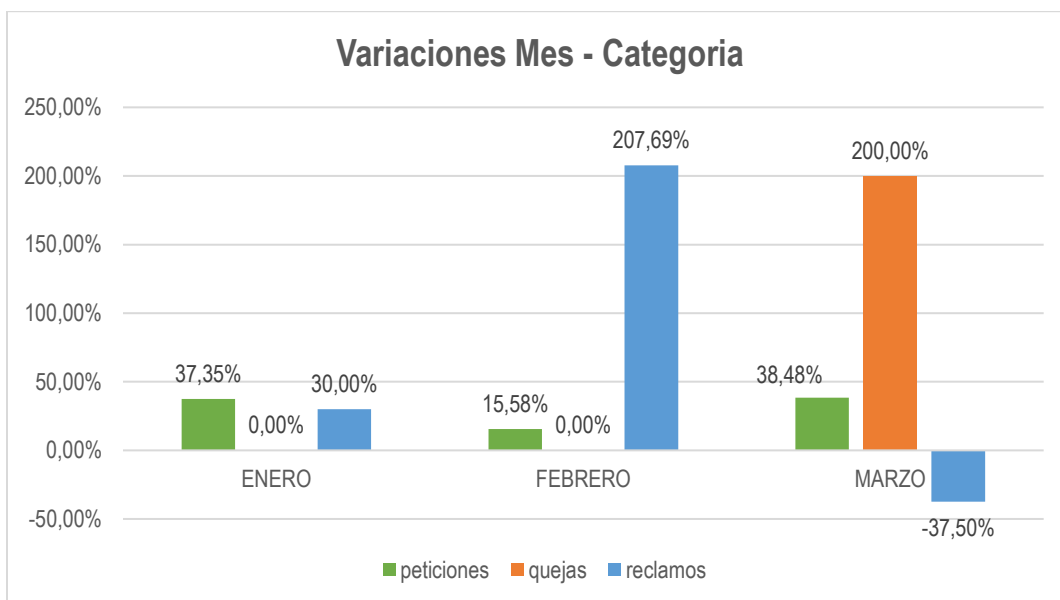

Fecha de publicación: 23 de mayo de 2023

INFORME TRIMESTRAL DE PQRSD DE LOS MESES ENERO, FEBRERO Y MARZO DE 2023

PQRSD TRASLADOS POR COMPETENCIA EN LOS MESES DE ENERO, FEBRERO Y MARZO DE 2023		
MESES	NÚMERO DE TRASLADOS	ENTIDADES A LAS QUE SE TRASLADA
Enero	0	N/A
Febrero	4	Cámara de Comercio de Bogotá
		Superintendencia de Industria y Comercio
		Cámara de Comercio de Aburra del Sur
		Cámara de Comercio de Cali
Marzo	2	Cámara de Comercio de Honda
		Cámara de Comercio de Bogotá

PROMEDIO DE RESPUESTA A LOS PQRS D EN LOS MESES DE ENERO, FEBRERO Y MARZO DE 2023		
MESES	TIPO DE SOLICITUDES	PROMEDIO DE RESPUESTA
Enero	Solicitud de Información y Documentos	Cinco (5) a diez (10) días hábiles
	Peticiones Ordinarias	Diez (10) a quince (15) días hábiles
Febrero	Solicitud de Información y Documentos	Cinco (5) a diez (10) días hábiles
	Peticiones Ordinarias	Diez (10) a quince (15) días hábiles
Marzo	Solicitud de Información y Documentos	Cinco (5) a diez (10) días hábiles
	Peticiones Ordinarias	Diez (10) a quince (15) días hábiles