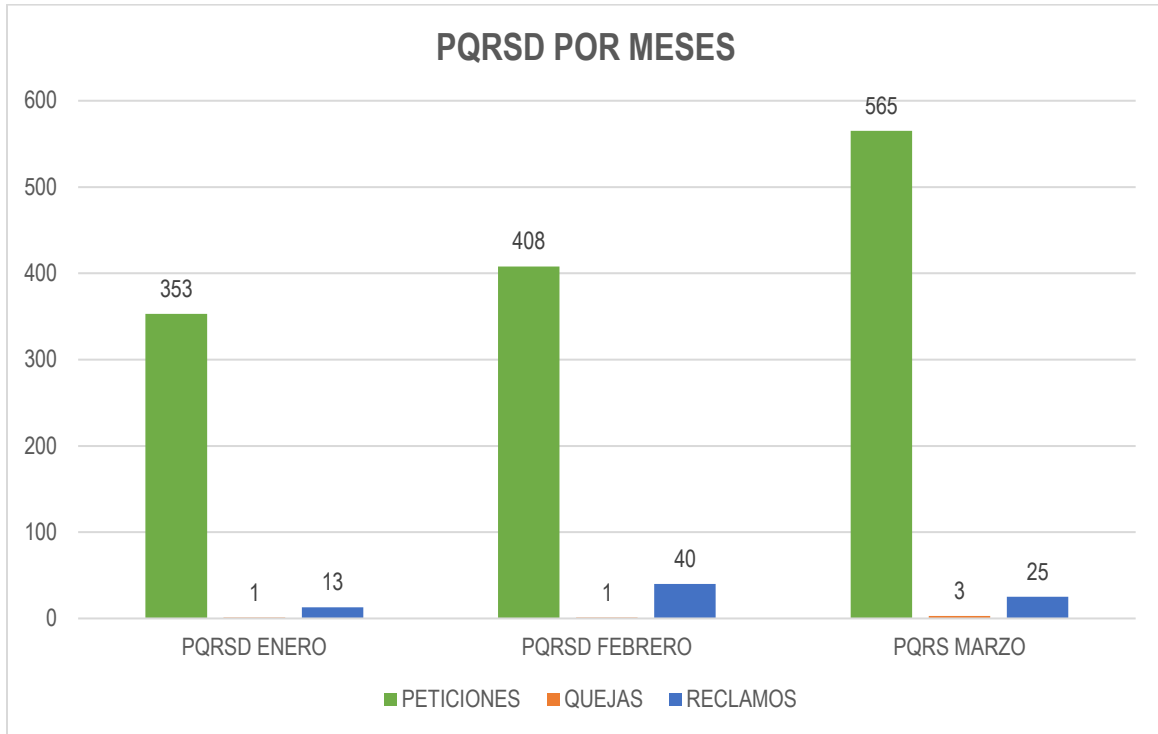

Fecha de publicación: 23 de mayo de 2023

INFORME TRIMESTRAL DE PQRSD DE LOS MESES ENERO, FEBRERO Y MARZO DE 2023

PQRSD TRASLADOS POR COMPETENCIA EN LOS MESES DE ENERO, FEBRERO Y MARZO DE 2023		
MESES	NÚMERO DE TRASLADOS	ENTIDADES A LAS QUE SE TRASLADA
Enero	0	N/A
Febrero	4	Cámara de Comercio de Bogotá
		Superintendencia de Industria y Comercio
		Cámara de Comercio de Aburra del Sur
		Cámara de Comercio de Cali
Marzo	2	Cámara de Comercio de Honda
		Cámara de Comercio de Bogotá