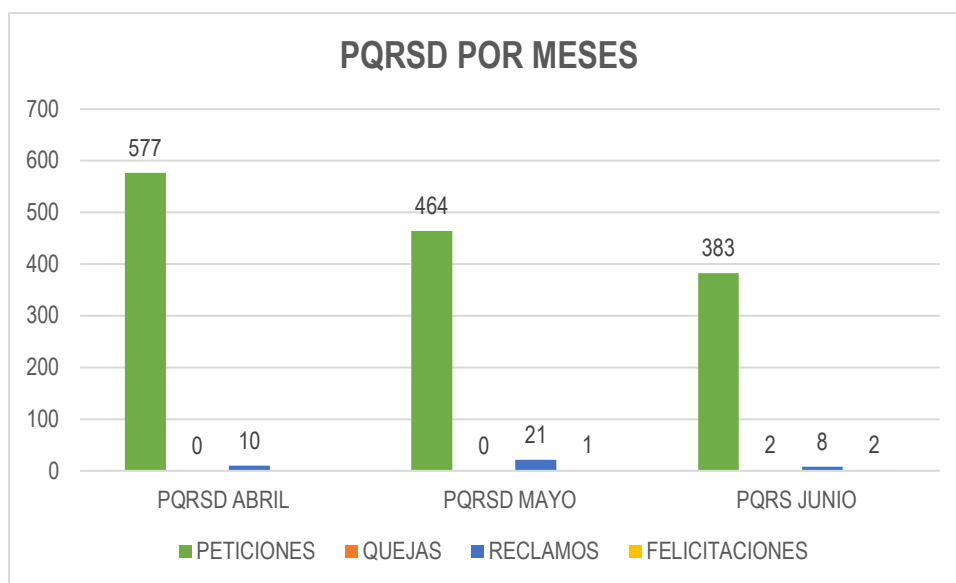

## INFORME TRIMESTRAL DE PQRS DE LOS MESES ABRIL, MAYO Y JUNIO DE 2023

#### PQRSD TRASLADOS POR COMPETENCIA EN LOS MESES DE ABRIL, MAYO Y JUNIO DE 2023

MESES	NÚMERO DE TRASLADOS	ENTIDADES A LAS QUE SE TRASLADA
<b>Abril</b>	1	Cámara de Comercio de Medellín para Antioquia
<b>Mayo</b>	0	N/A
<b>Junio</b>	1	Alcaldía Mayor de Cartagena de Indias