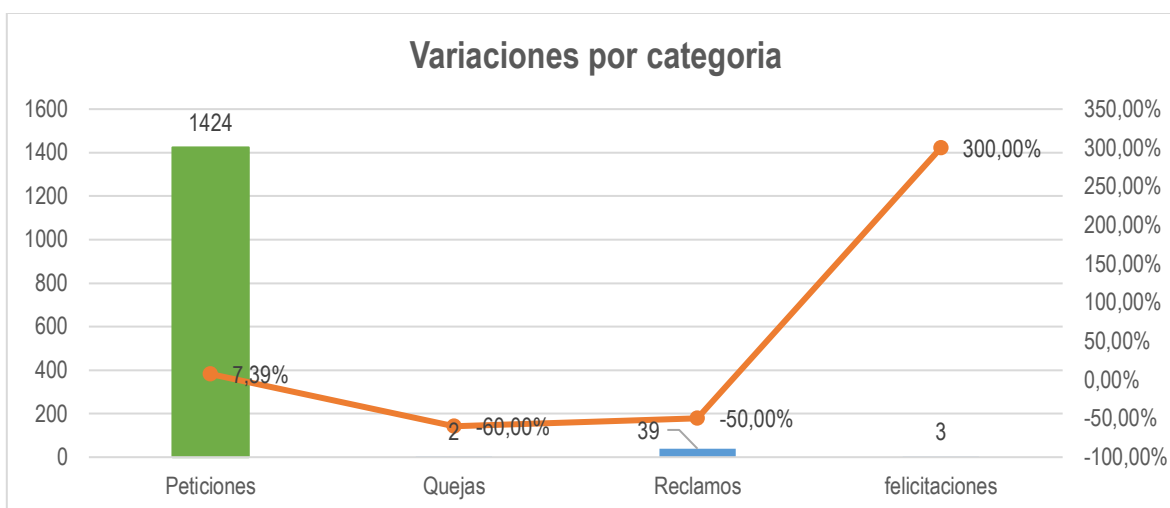

## INFORME TRIMESTRAL DE PQRS DE LOS MESES ABRIL, MAYO Y JUNIO DE 2023

#### PQRSD TRASLADOS POR COMPETENCIA EN LOS MESES DE ABRIL, MAYO Y JUNIO DE 2023

MESES	NÚMERO DE TRASLADOS	ENTIDADES A LAS QUE SE TRASLADA
<b>Abril</b>	1	Cámara de Comercio de Medellín para Antioquia
<b>Mayo</b>	0	N/A
<b>Junio</b>	1	Alcaldía Mayor de Cartagena de Indias