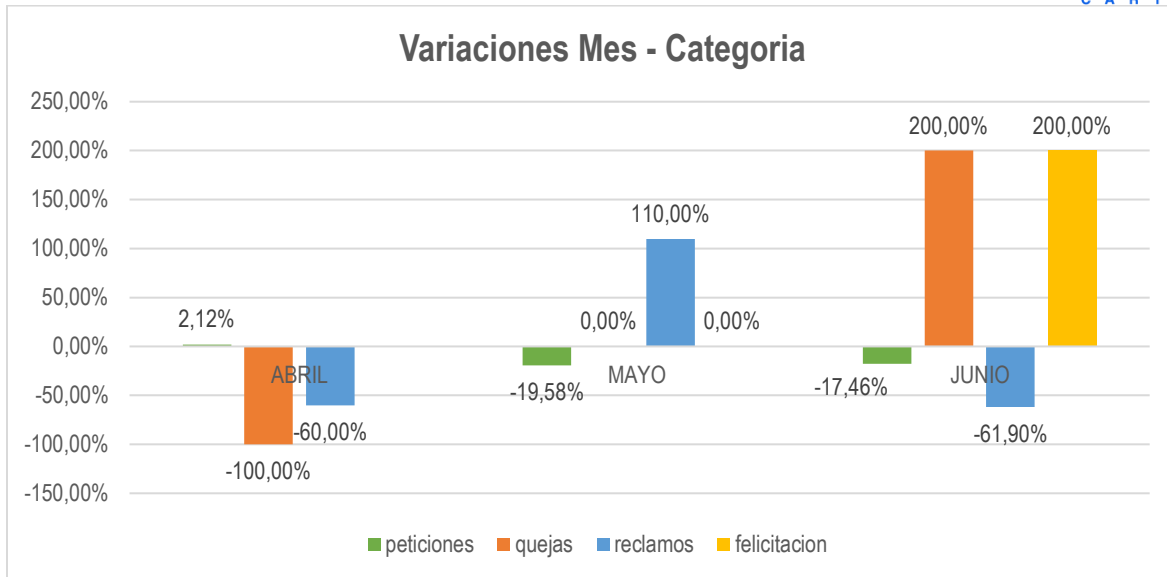

## INFORME TRIMESTRAL DE PQRS DE LOS MESES ABRIL, MAYO Y JUNIO DE 2023

#### PQRSD TRASLADOS POR COMPETENCIA EN LOS MESES DE ABRIL, MAYO Y JUNIO DE 2023

MESES	NÚMERO DE TRASLADOS	ENTIDADES A LAS QUE SE TRASLADA
<b>Abril</b>	1	Cámara de Comercio de Medellín para Antioquia
<b>Mayo</b>	0	N/A
<b>Junio</b>	1	Alcaldía Mayor de Cartagena de Indias