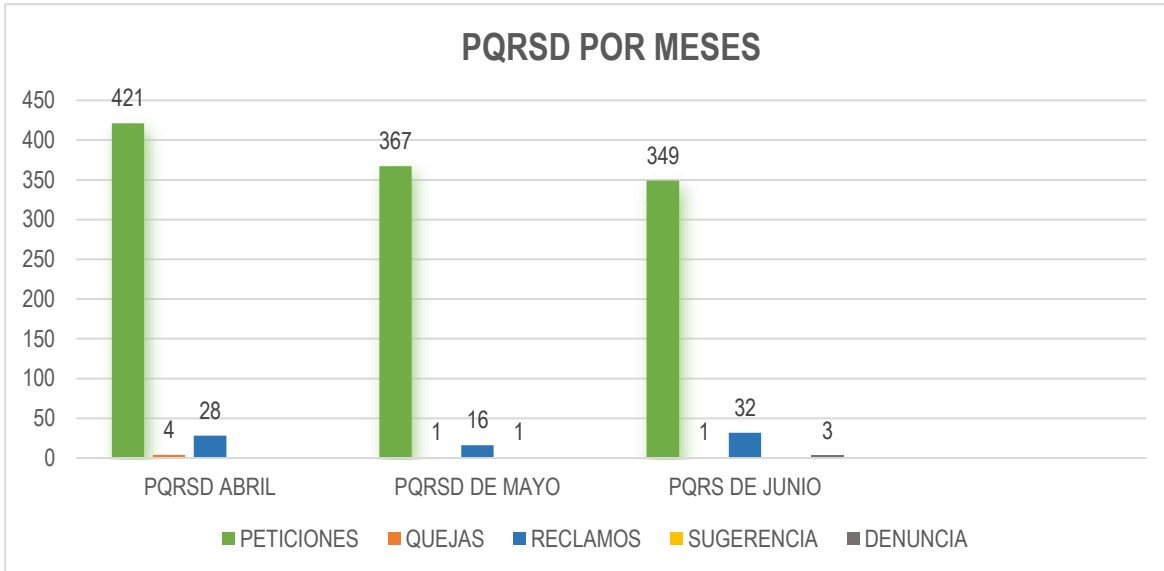

## INFORME TRIMESTRAL DE PQRSD DE LOS MESES ABRIL, MAYO Y JUNIO DE 2022

#### PQRSD TRASLADOS POR COMPETENCIA EN LOS MESES DE ABRIL, MAYO Y JUNIO 2022

MESES	NÚMERO DE TRASLADOS	ENTIDADES A LAS QUE SE TRASLADA
<b>Abril</b>	0	No Aplica
<b>Mayo</b>	0	No Aplica
<b>Junio</b>	2	Cámara de Comercio de Barranquilla
		Cámara de Comercio de Medellín para Antioquia