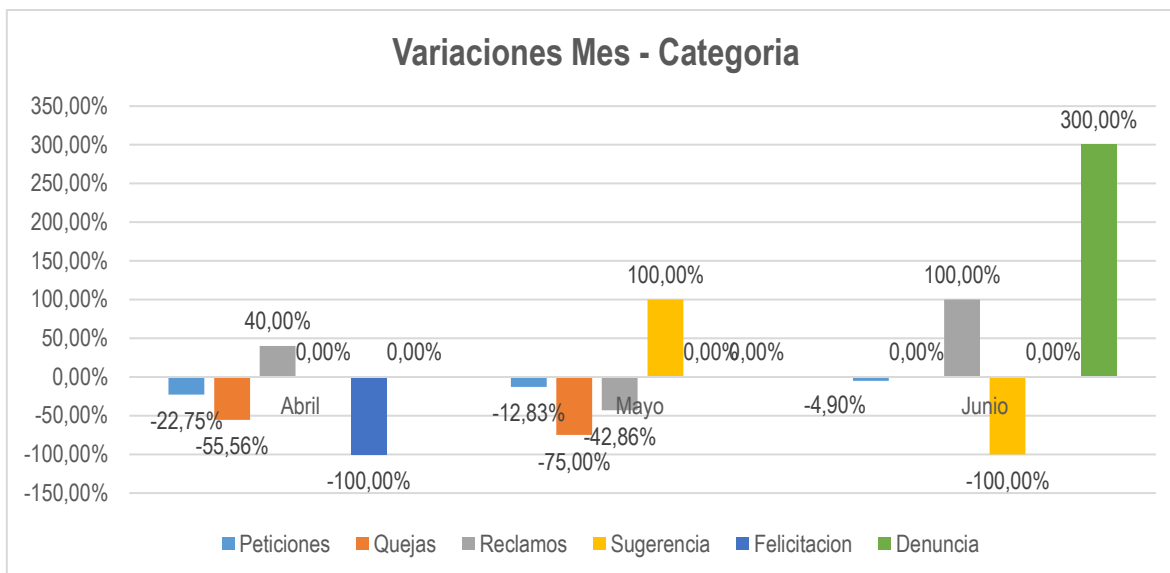

## INFORME TRIMESTRAL DE PQRSD DE LOS MESES ABRIL, MAYO Y JUNIO DE 2022

#### PQRSD TRASLADOS POR COMPETENCIA EN LOS MESES DE ABRIL, MAYO Y JUNIO 2022

MESES	NÚMERO DE TRASLADOS	ENTIDADES A LAS QUE SE TRASLADA
<b>Abril</b>	0	No Aplica
<b>Mayo</b>	0	No Aplica
<b>Junio</b>	2	Cámara de Comercio de Barranquilla
		Cámara de Comercio de Medellín para Antioquia