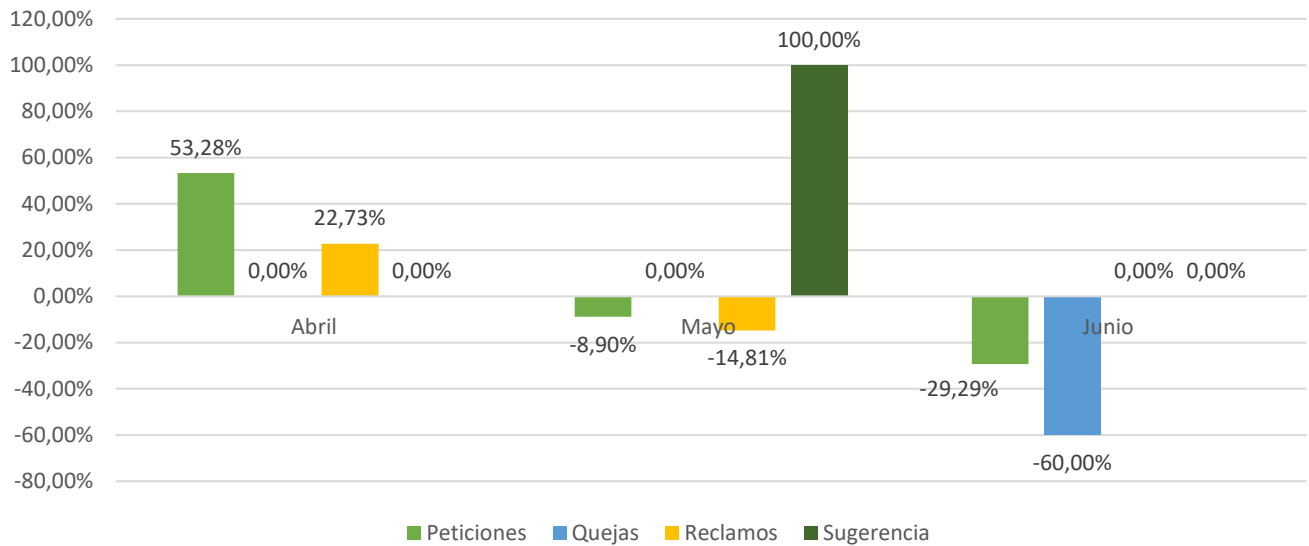

Fecha de publicación: 19 de julio de 2024

**INFORME TRIMESTRAL DE PQRS D DE LOS MESES**  
**ABRIL, MAYO Y JUNIO DE 2024**

Variaciones Mes - Categoría

**PQRSD TRASLADOS POR COMPETENCIA EN LOS MESES DE ABRIL, MAYO, Y JUNIO 2024**

| MESES        | NÚMERO DE TRASLADOS | ENTIDADES A LAS QUE SE TRASLADA  |
|--------------|---------------------|--|
| <b>ABRIL</b> | 5                   | <ul style="list-style-type: none"> <li>✓ Una (1) a la Cámara de Comercio Bogotá</li> <li>✓ Una (1) a la Cámara de Comercio Medellín para Antioquia.</li> <li>✓ Una (1) al tribunal superior del distrito judicial de Cartagena sala civil de decisión.</li> <li>✓ Una (1) a la Cámara de Comercio de Buga.</li> <li>✓ Una (1) a la Cámara de Comercio de Santa Marta.</li> </ul> |
| <b>MAYO</b>  | 2                   | <ul style="list-style-type: none"> <li>✓ Una (1) a la Cámara de Comercio Medellín para Antioquia.</li> <li>✓ Una (1) a la Cámara de Comercio Valledupar.</li> </ul>  |