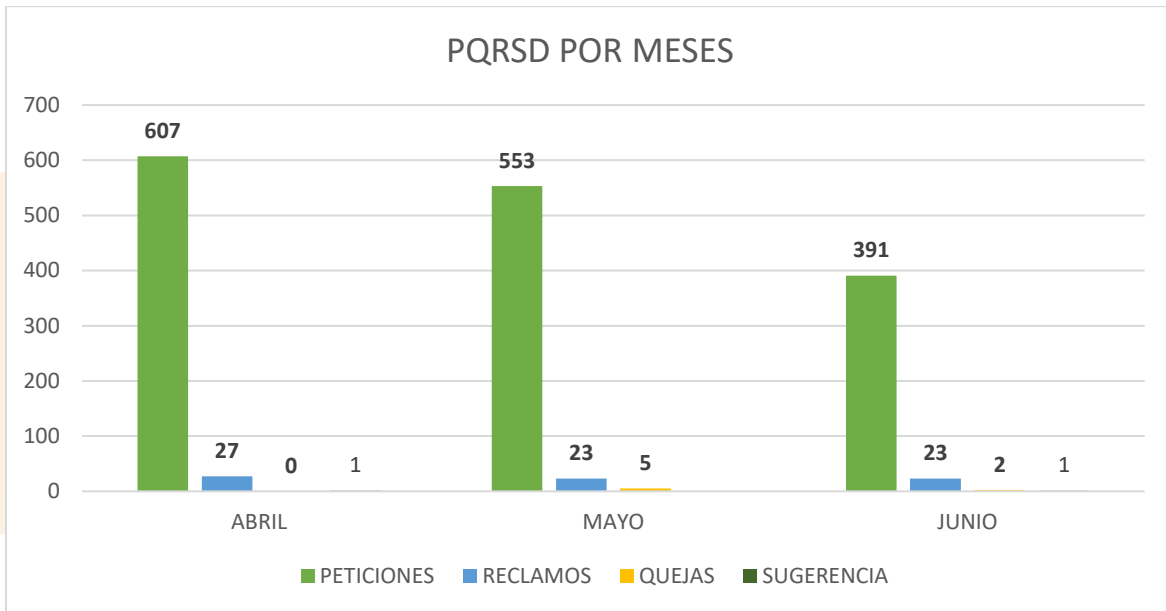

Fecha de publicación: 19 de julio de 2024

**INFORME TRIMESTRAL DE PQRS D DE LOS MESES**  
**ABRIL, MAYO Y JUNIO DE 2024**

Variaciones Mes - Categoría

**PQRSD TRASLADOS POR COMPETENCIA EN LOS MESES DE ABRIL, MAYO, Y JUNIO 2024**

| MESES        | NÚMERO DE TRASLADOS | ENTIDADES A LAS QUE SE TRASLADA  |
|--------------|---------------------|--|
| <b>ABRIL</b> | 5                   | <ul style="list-style-type: none"> <li>✓ Una (1) a la Cámara de Comercio Bogotá</li> <li>✓ Una (1) a la Cámara de Comercio Medellín para Antioquia.</li> <li>✓ Una (1) al tribunal superior del distrito judicial de Cartagena sala civil de decisión.</li> <li>✓ Una (1) a la Cámara de Comercio de Buga.</li> <li>✓ Una (1) a la Cámara de Comercio de Santa Marta.</li> </ul> |
| <b>MAYO</b>  | 2                   | <ul style="list-style-type: none"> <li>✓ Una (1) a la Cámara de Comercio Medellín para Antioquia.</li> <li>✓ Una (1) a la Cámara de Comercio Valledupar.</li> </ul>  |